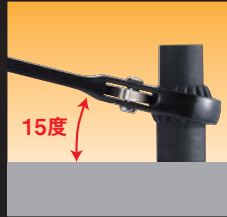

1本で4サイズ対応!!

首振り角15度機能を備えた
本締め可能なロングソケット

首振りディープラチエツト

Swing Deep Ratchet Wrench

電設・配管工事や各種ラック取付の必携アイテム!!

ユニバーサル仕様

首振り角15度

品番	サイズ (mm)	全長(mm)	1箱入数	標準価格	JANコード
AB4DR-1	8・10×12・13	165	12J	¥ 3,600	4528235 225150
AB4DR-2	10・12×13・14	145	12J	¥ 4,320	4528235 225167