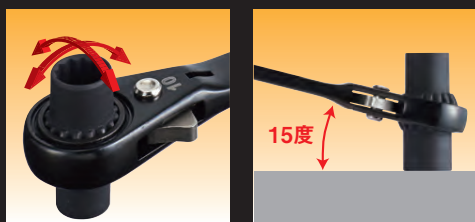

1本で4サイズ対応!!

首振り角15度機能を備えた
本締め可能なロングソケット

首振りディープラチェット

Swing Deep Ratchet Wrench

電設・配管工事や各種ラック取付の必携アイテム!!

ユニバーサル仕様 首振り角15度

品番	サイズ (mm)	全長(mm)	1箱入数	標準価格	JANコード
AB4DR-1	8・10×12・13	165	12J	¥ 3,600	4528235 225150
AB4DR-1P	8・10×12・13	165	12J	¥ 3,600	4528235 225174
AB4DR-2	10・12×13・14	145	12J	¥ 4,320	4528235 225167