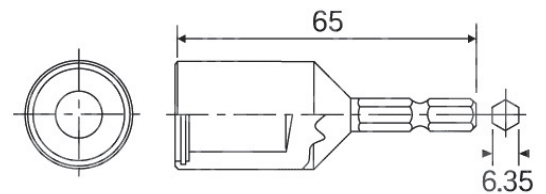

電気・充電ドリル用

W3/8 ボルトレンチ

寸法切りボルト・軽天ボルトの締め付けに!!
芯ブレが少ない冷間鍛造一体化仕上げ!!

六角軸シャンク

建築・土木工事・木造・鉄骨建築などに・・・
電気・充電ドリルで効率良く作業できます。

コード	品番	サイズ	全長	有効長	軸径	1箱入数	標準価格	JANコード
0100-2134	AB38	3/8" 3分用	65mm	24mm	6.35mm	12個	¥ 3,110	4528235 225143

- 3分ボルト（六角頭のないもの）を廻すときにご使用いただけます。（軽天ボルト、寸切りボルト、ショーワボルト等）
- フリー機構で、どんな位置でもロックして廻す事ができます。
- 充電・電気ドリルに取り付けてご使用ください。