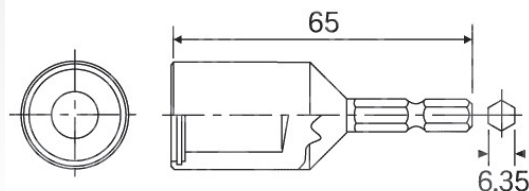

電気・充電ドリル用

W3/8 ボルトレンチ

寸法切りボルト・軽天ボルトの締め付けに!!
芯ブレが少ない冷間鍛造一体化仕上げ!!

六角軸シャンク

建築・土木工事・木造・鉄骨建築などに・・・
電気・充電ドリルで効率良く作業できます

品番	サイズ	全長	有効長	軸径	1箱入数	標準価格	JANコード
AB38	3/8" 3分用	65mm	24mm	6.35mm	12個	¥ 3,110	4528235 225143

- 3分ボルト（六角頭のないもの）を廻すときにご使用いただけます（軽天ボルト、寸切りボルト、ショーワボルト等）
- フリー機構で、どんな位置でもロックして廻す事ができます
- 充電・電気ドリルに取り付けてご使用ください

AX BRAIN LTD.
アックスブレイン株式会社

※製品に関するお問い合わせは…
(土・日・祝日を除く、9:00~17:00)

☎ 0120-222-226

※標準価格には消費税は含まれておりません。