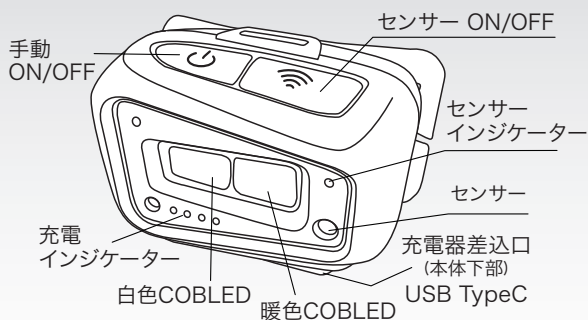

- 手動ON/OFFとセンサーON/OFFは、それぞれ独立したスイッチです。
- センサーモード起動中は赤色点灯。終了時はスイッチOFF (赤色消灯) を確認してください。
- センサーモードの発光色の切替はON/OFFスイッチで操作してください。

品番	ARH550DC-LED
照射距離	白色+暖色: 最大約20m (単色: 10m)
充電時間	約3時間
充電インジケータ	充電中→青色点滅(4段階表示)/充電完了→青色点灯
充電回数	500回未満
センサーインジケータ	センサーモード起動中→赤色点灯
サイズ	約 W78×H48×D45mm
質量	約115g
バッテリー	3.7V リチウムイオンバッテリー (1800mAh)
防水性能	IPX4
耐衝撃性	1m
付属品	USB / USB TypeCコード

品番	標準価格(税別)	税込	JANコード
ARH550DC-LED	¥5,400	¥5,940	4528235 521924