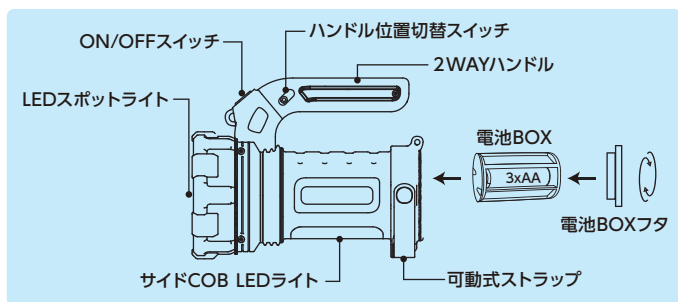

LED SEARCH LIGHT

ASL-230SC

業務用 防雨型

LEDサーチライト

- 5つの発光モードが使える多機能ライト
- 1つのハンドルで2通りの持ち方ができる2WAYハンドルを搭載
- アウトドアレジャーや**緊急災害時にも安心の乾電池仕様**

発光モード

ASL-230SC

標準価格 3,000円

JANCODE:4528235 521856

品番	ASL-230SC
使用電池	単3乾電池 × 3本
防水性能	IPX4
照射距離	最大 約200m
明るさ	High 約230 Lm / Low 約160 Lm / サイドCOB (白色) 約150 Lm / サイドCOB (赤色) 約20 Lm
点灯モード	消灯 → スポットLow → スポットHigh → サイドCOB (白色) → サイドCOB (赤色) → サイドCOB (赤色点滅) → 消灯
電池寿命	High 約4時間 / Low 約6時間 / サイドCOB (白色) 約6時間 / サイドCOB (赤色) 約10時間
耐衝撃性	1 m
サイズ	全長179mm × 直径98mm × 高さ139mm
質量	約396g (電池含む)
付属品	テスト用電池3本