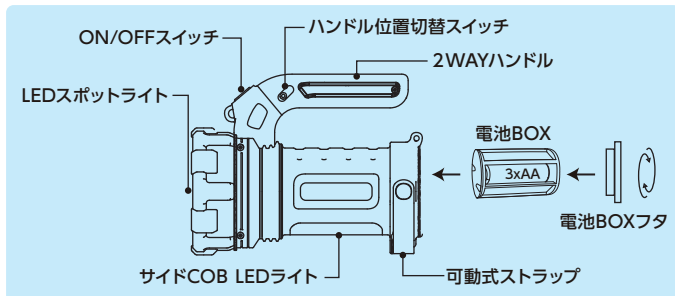

LED LANTERN SEARCH LIGHT **ASL-230SC**

業務用 防雨型

LEDランタン&サーチライト

- ・5つの発光モードが使える多機能ライト
- ・1つのハンドルで2通りの持ち方ができる2WAYハンドルを搭載
- ・アウトドアレジャーや緊急災害時にも安心の乾電池仕様

単3乾電池×3本 + 軽量ボディ で

使いやすさ抜群!!

発光モード

ASL-230SC

標準価格 3,850円 (税込4,235円)

JANCODE:4528235 521856

品番	ASL-230SC
使用電池	単3乾電池 × 3本
防水性能	IPX4
照射距離	最大 約200m
明るさ	High 約230 Lm / Low 約160 Lm / サイドCOB (白色) 約150 Lm / サイドCOB (赤色) 約20 Lm
点灯モード	消灯 → スポットLow → スポットHigh → サイドCOB (白色) → サイドCOB (赤色) → サイドCOB (赤色点滅) → 消灯
電池寿命	High 約4時間 / Low 約6時間 / サイドCOB (白色) 約6時間 / サイドCOB (赤色) 約10時間
耐衝撃性	1 m
サイズ	全長179mm × 直径98mm × 高さ139mm
質量	約396g (電池含む)
付属品	テスト用電池3本