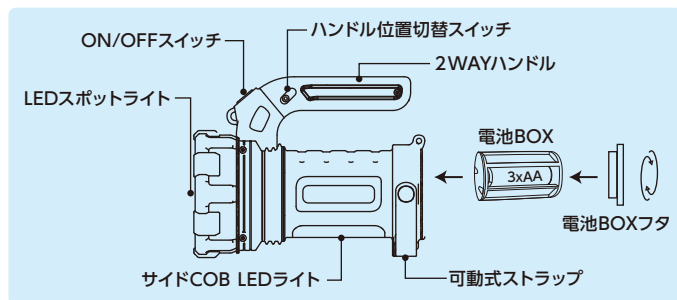

LED SEARCH LIGHT

ASL-230SC

業務用 防雨型

LEDサーチライト

- ・5つの発光モードが使える多機能ライト
- ・1つのハンドルで2通りの持ち方ができる2WAYハンドルを搭載
- ・アウトドアレジャーや緊急災害時にも安心の乾電池仕様

単3乾電池×3本 + 軽量ボディ で

使いやすさ抜群!!

発光モード

ASL-230SC

標準価格 3,000円

JANCODE:4528235 521856

品番	ASL-230SC
使用電池	単3乾電池 × 3本
防水性能	IPX4
照射距離	最大 約200m
明るさ	High 約230 Lm / Low 約160 Lm / サイドCOB (白色) 約150 Lm / サイドCOB (赤色) 約20 Lm
点灯モード	消灯 → スポットLow → スポットHigh → サイドCOB (白色) → サイドCOB (赤色) → サイドCOB (赤色点滅) → 消灯
電池寿命	High 約4時間 / Low 約6時間 / サイドCOB (白色) 約6時間 / サイドCOB (赤色) 約10時間
耐衝撃性	1 m
サイズ	全長179mm × 直径98mm × 高さ139mm
質量	約396g (電池含む)
付属品	テスト用電池3本