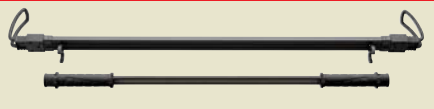

充電式LEDワークライト

AWL200M-LED 2WAYロングタイプ

キャンピングカーの室内やワンボックスカー等の
バックドア部の照明に!

LEDライト本体は
フレームから取り外し可能な2WAY仕様!

●ボンネットに取付可能、自動車整備に最適!

明るさ
1,100 Lm

連続点灯時間
約4 hours

3.7V リチウムイオン
バッテリー搭載

- 200個のLEDチップ搭載で高光度を実現
- 充電式3.7Vリチウムイオンバッテリー内蔵
- 軽量アルミニウム製フレームを採用
- 充電中でも連続使用が可能です

自動車整備用以外に
様々な用途で
お使いいただけます

AWL200M-LED

標準価格 30,000円

JANCODE:4528235 521689 CODE:0100-3144

明るさ	1,100Lm
充電時間	約4時間
充電回数	約500回未満
連続点灯	約4時間
全長	1,210mm(フック付フレーム含む)
質量	約1.8kg(フック付フレーム含む)
バッテリー	3.7Vリチウムイオンバッテリー
伸縮幅	1,210~1,930mm
付属品	専用AC充電器(充電中:赤/完了:緑) 専用DC車載用充電器(充電中:赤/完了:緑)