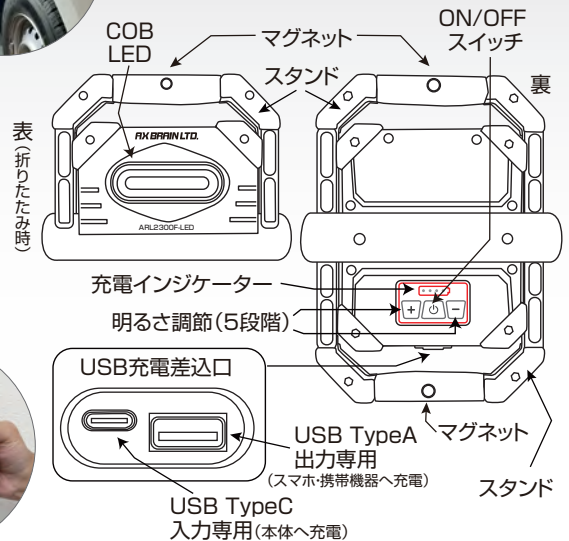

品番	標準価格(税別)	税込	JANコード
AWL2300F-LED	¥8,600	¥9,460	4528235 521931