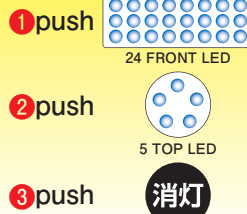

明るさ (24 LED) **130 Lumens** ルーメン

充電電池 **Li-ion** 3.7V 1700mAh

連続点灯時間 約 **6-7 hours** 時間

充電中でも点灯できます!!

- 品番：AWL24-LED
- 明るさ：130Lm (24LED)
  28 L m (5top LED)
- 充電時間：約3~4時間
- 連続点灯時間：約6~7時間
- サイズ：W50×H284×D70mm
- 質量：約290g
- 付属品：AC充電アダプター
  車載用DC充電アダプター
- 標準価格：9,000円 (税別)

JAN CODE：4528235 521481

● ON/OFF スイッチ