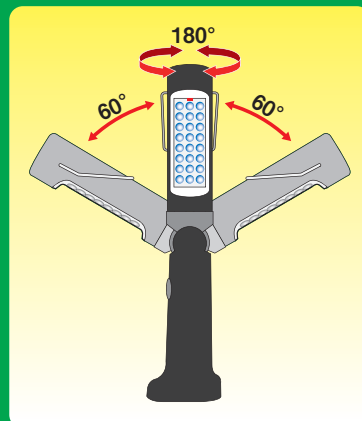

● 電圧低下警告ランプ (赤)

● 24 FRONT LED

● 吊り下げフック

明るさ (24 LED) **130 Lumens** ルーメン

充電電池 **Li-ion** 3.7V 1700mAh

連続点灯時間 約 **6-7 hours** 時間

充電中でも点灯できます!!

- 品番：AWL24-LED
- 明るさ：130Lm (24LED)
28 L m (5top LED)
- 充電時間：約3~4時間
- 連続点灯時間：約6~7時間
- サイズ：W50×H284×D70mm
- 質量：約290g
- 付属品：AC充電アダプター
車載用DC充電アダプター
- 標準価格：9,000円 (税別)