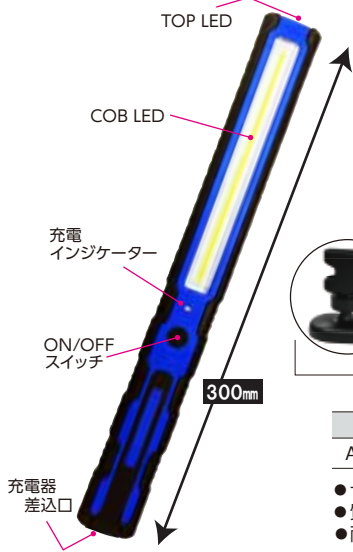

3.2V リチウムイオンバッテリー搭載

フック・底部マグネットスタンド付

**発光面が
180°回転!!**
角度調整可能で操作性抜群
コンパクトで携帯に便利

COB LED **1m** **強力U マグネット** **USB 充電**

充電式LED コンパクトアングルライト
AWL300CF-LED

JAN CODE : 4528235521870

標準価格 : 4,200円 (税込 4,620円)

品番	AWL300CF-LED
明るさ	High 300Lm(COB) / High 150Lm(TOP) COB・TOP共に点灯時長押しで調光
充電時間	約3.5時間
充電インジケータ	充電中→赤点滅 / 充電完了→赤点灯(5段階表示)
充電回数	500回未満
連続点灯	High 約3時間(COB LED) / 約5時間(TOP)
防水等級	IPX3
耐衝撃性	1m
サイズ	約W30×H270×D40mm(収納時H150)
質量	約155g
バッテリー	3.2V リチウムイオンバッテリー-2,000mAh
付属品	USB / MicroUSBコード (アダプタなし)

防水型

防水型充電式 LED ワークライト

広範囲を明るく照らす面発光!! 「COB LED」搭載
車に轢かれても壊れないタフネスボディ!!
作業性に優れたスリムで薄型設計!!
・仕事に ・レジャーに ・防災に(普通車クラス)

YouTubeで動画配信中心!!

品番	標準価格(税別)	税込	JANコード
AWL350HD-LED	8,600円	9,460円	4528235 521863

- サイズ: 約L300×W35×T13mm
- 質量: 約155g
- 耐衝撃性: 5m
- 付属品: USB / USB TypeCコード
専用ACアダプター(コードなし)
専用マグネット付ホルダー