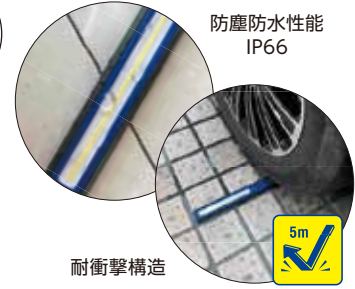

防塵防水性能 IP66

耐衝撃構造