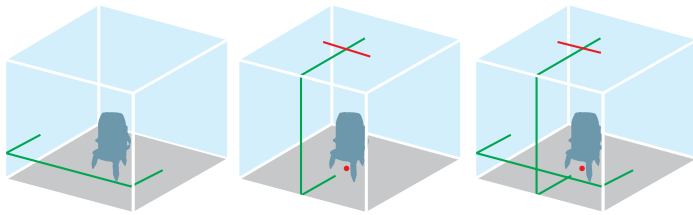

ラインが見やすいグリーンレーザー搭載!!

受光器対応 高輝度グリーンレーザー墨出し器
垂直・水平ライン／鉛直十字・地墨ポイント

LASERMAN

防塵・防滴性能
IP54
(保護等級)

LV-21G

盗難・火災保険付

指示精度 ±1mm/7m

屋内・屋外兼用

サイズ/質量: 径φ96×高194mm(突出部を除く)/1.1kg(乾電池含)
(単3乾電池(テスト用)×4、レーザーメガネ、ターゲット、収納ケース)

標準価格: 79,000円(税別)

JAN CODE: 4528235 112122 CODE: 0100 0100

- 防塵・防滴 IP54で水やホコリに強い密封ボディ
- 回転微調整機能で床墨、たち墨合わせが簡単
- 乾電池の消耗を光りで伝える電圧低下警告ランプ
- 1年間の盗難・火災保険付ご購入後も安心サポート

鉛直点がクロスラインになって新登場!!

レーザー投射光	ライン光の光源: 緑色半導体レーザー(波長: 532nm)
	スポット・鉛直クロス光源: 赤色半導体レーザー(波長: 650nm)
	光出力: 2.5mW以下(JIS C6802: 2011 クラス2)
	ライン幅: 2.0mm/7m
	ライン投射角: 垂直120° 水平110° 鉛直クロス約300mm/1.5m スポット径: φ2mm/1m(下部レーザー光)
ライン光切替モード	3モード(水平ライン、垂直ライン、垂直+水平ライン)
受光器の使用	グリーンレーザー専用受光器LLG-5に対応(別売)
指示方式	ジンバル機構による自動補正方式
鉛直指示範囲	±1.5°(範囲外はライン光が点滅して警告)
制動方式	磁気誘導ダンパー方式
精 度	投射光 : ±1mm/7m
	鉛直クロス : ±1mm/7m
	下部ポイント光 : ±1mm/1m
電 源	単3アルカリ乾電池(LR6/1.5V)×4本
使用時間	水平ライン: 約7時間、垂直ライン: 約7時間 垂直+水平ライン: 約4時間
使用温度範囲	0°C~+40°C
防塵防滴性能	保護等級 IP54
三脚ネジ	W5/8(測量機器取付用ネジ)