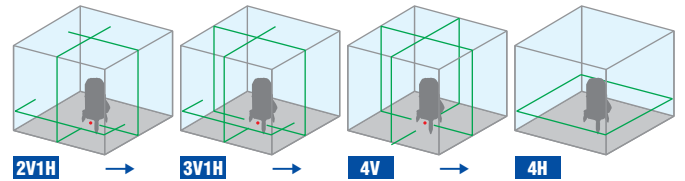

ライン光切替モード(モード記憶機能付)

ライン切替スイッチを押すごとにライン光の投射モードが矢印のように切替わります。

【主要機能】

- ●ラインレーザー光源: 緑色半導体レーザー515nm
- ●地墨レーザー光源: 赤色半導体レーザー650nm スポット径φ2mm
- ●光出力: 5mW以下 (JIS C6802:2014クラス2)
- ●パルス幅/周波数: ECO=60μs/5kHz, 標準=100μs/5kHz, 高輝度=140μs/5kHz
- ●ライン幅: 2.5mm/10m
- ●ライン投射角: 通り芯240°、水平全周
- ●ライン光切替モード: 4モード(モード記憶機能付)
- ●ラインの明るさ切替: 3モード ECO(緑) → 標準(青) → 高輝度(赤)
- ●精度: 投射光 ±1mm/10m、おおがね 90° ±0.01°
- ●指示方式: ジンバル機構による自動補正方式
- ●鉛直指示範囲: ±2°(範囲外はライン光が消灯して警告)
- ●制動方式: 磁気誘導ダンパー方式
- ●電池交換表示: LED(黄色)点灯
- ●電源: 単3アルカリ乾電池(LR6/1.5V)×4本または、専用ACアダプター
- ●連続使用時間(標準): 2V1H...約12h, 3V1H...約8h, 4V...約8h, 4H...約8h
- ●使用温度範囲: -10℃~+45℃
- ●防塵防滴性能: 保護等級IP54
- ●サイズ: 径φ87×高さ230mm(突出部を除く)
- ●質量: 1.3kg(乾電池含む)
- ●三脚取付ネジ: W5/8(測量機器取付用ネジ)
- ●標準付属品: 単3アルカリ乾電池(テスト用)×4、レーザーメガネ、アルミケース、専用ACアダプター、肩掛けベルト、取扱説明書

グリーンレーザー受光器(LV-87G専用)

GLR-7 受光距離: 最大約20m(水平ライン光)

標準価格: 28,000円 JAN CODE: 4528235 114096

- ●受光精度: ±1mm/20m
- ●電源: 単4アルカリ乾電池(LR03)推奨 2本
- ●電源タイマー: 約5分後にオートパワーオフ
- ●電池警告表示: 電源表示LED点滅で表示
- ●使用温度範囲: -10℃~+50℃
- ●サイズ: 57×155×31.5mm
- ●質量: 140g
- ●付属品: 単4アルカリ乾電池×2本
  専用バイス(LLG-5V)、取扱説明書

※グリーンレーザー受光器LLG-5は、受光周波数の違いによりご使用できません。