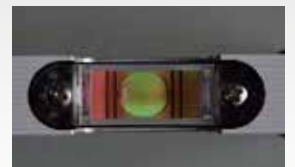

**AX MASTER SUPER LEVEL**

**SKE**

**シャックル付建築用レベル**

**足場組立などで、水平・垂直の測定が可能!!**  
**超強力磁石3倍!・大型シャックル付**

マグネット付

SKE-175WR (ホワイト)

SKE-175CR  
高級仕様  
(クロームメッキ仕上げ)

《本体仕様》

- アルミ合金押出材硬化処理
- アルマイト・クリア塗装仕上げ
- パイプ測定可能
- 4本線レンズ付アクリル水平気泡管
- 4本線アクリル垂直気泡管
- 超強力3倍マグネット付

感度 0.50mm/m=0.0286°  
精度 ±1.00mm/m=±0.0573°以内

両サイドに大型シャックル内蔵でスピーディーに収納・取出しができます。

カラビナ対応シャックル

落下防止コード対応シャックル

水平垂直は精度調整機構付で便利です。

測定基準面がV溝付なので、パイプ等の測定ができます。

測定基準面に磁石が付いているので、単管工事に便利です。

蓄光付で、明るい所で光を蓄積して、暗い所で数分間発光します。

品番	サイズ (巾×高さ×長さ)	標準価格	税込	箱入数	JANコード
SKE-175WR	19.5×51×175mm	4,400円	4,840円	6	4528235 190137
SKE-175CR	19.5×51×175mm	8,800円	9,680円	6	4528235 190144